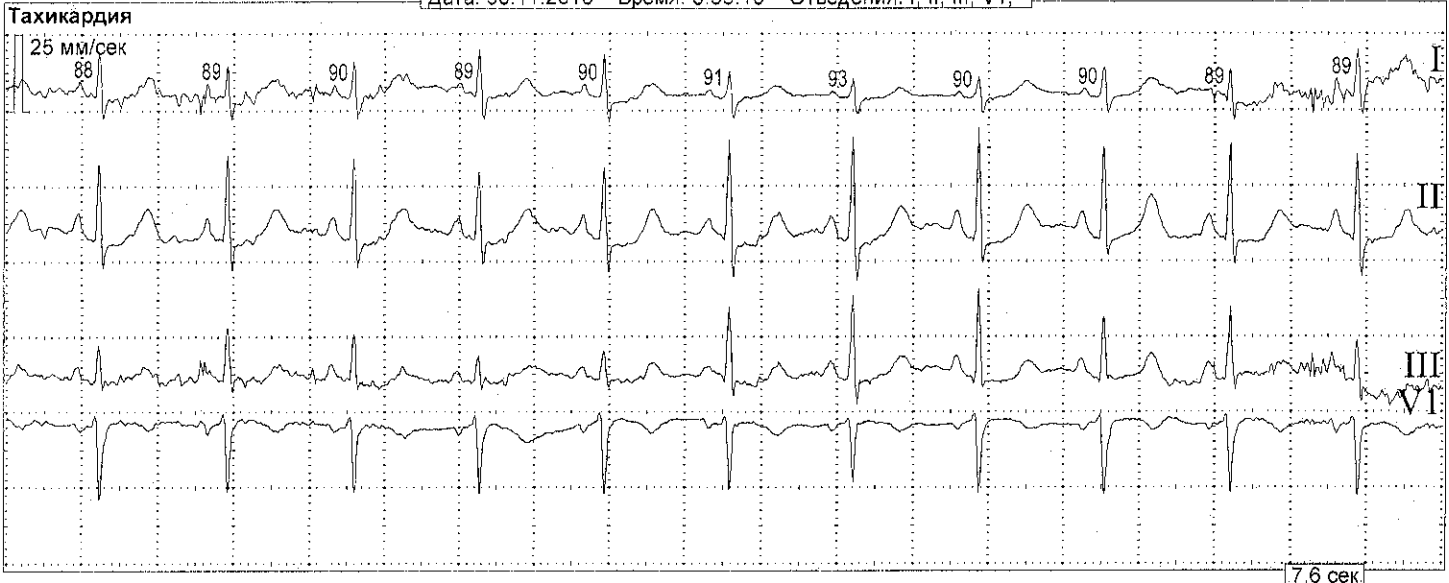

Дата: 30.11.2018 Время: 8:35:10 Отведения: I; II; III; V1;

Тренд ЧСС (24 часа)

НАДЖЕЛУДОЧКОВАЯ ЭКТОПИЧЕСКАЯ АКТИВНОСТЬ

Дата: 29.11.2018 Время: 9:06:10 Отведения: I; II; III; V1;