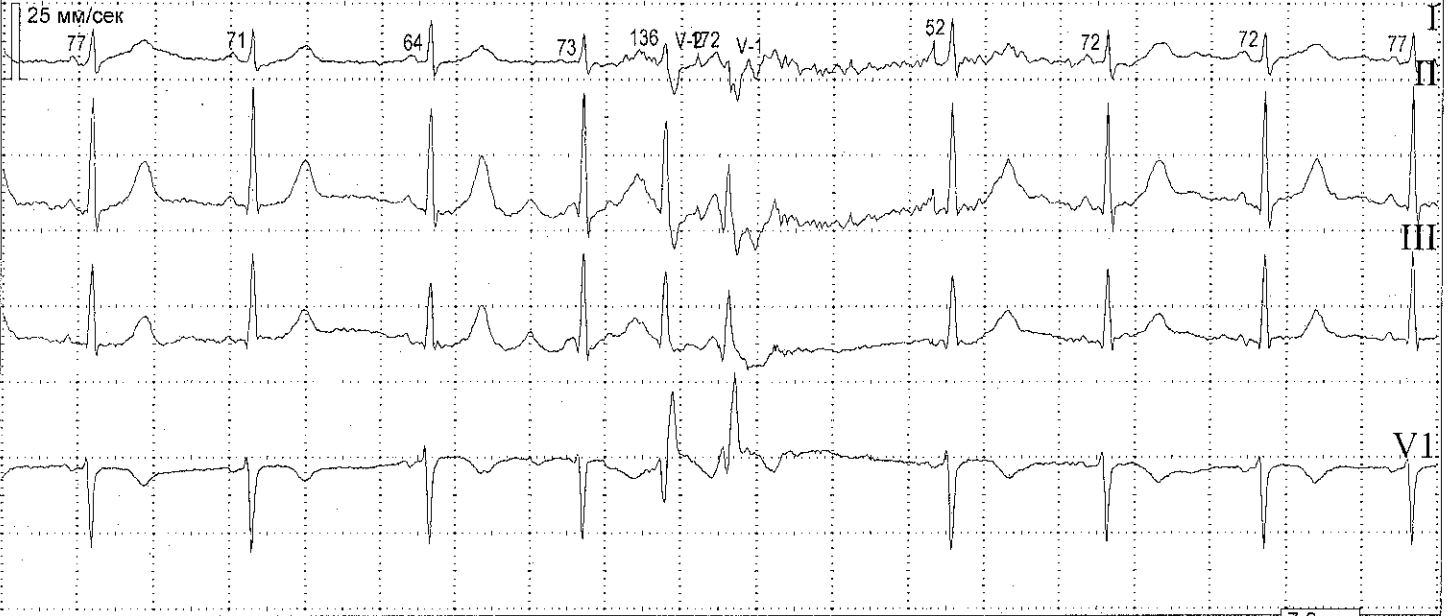

Дата: 29.11.2018 Время: 18:22:35 Отведения: I; II; III; V1;

Жел. экстрасистола, Парные. Наджел. экстрасистола, Парные.

7.6 сек

Дата: 29.11.2018 Время: 18:02:57 Отведения: I; II; III; V1;

Жел. экстрасистола, Парные.

7.6 сек